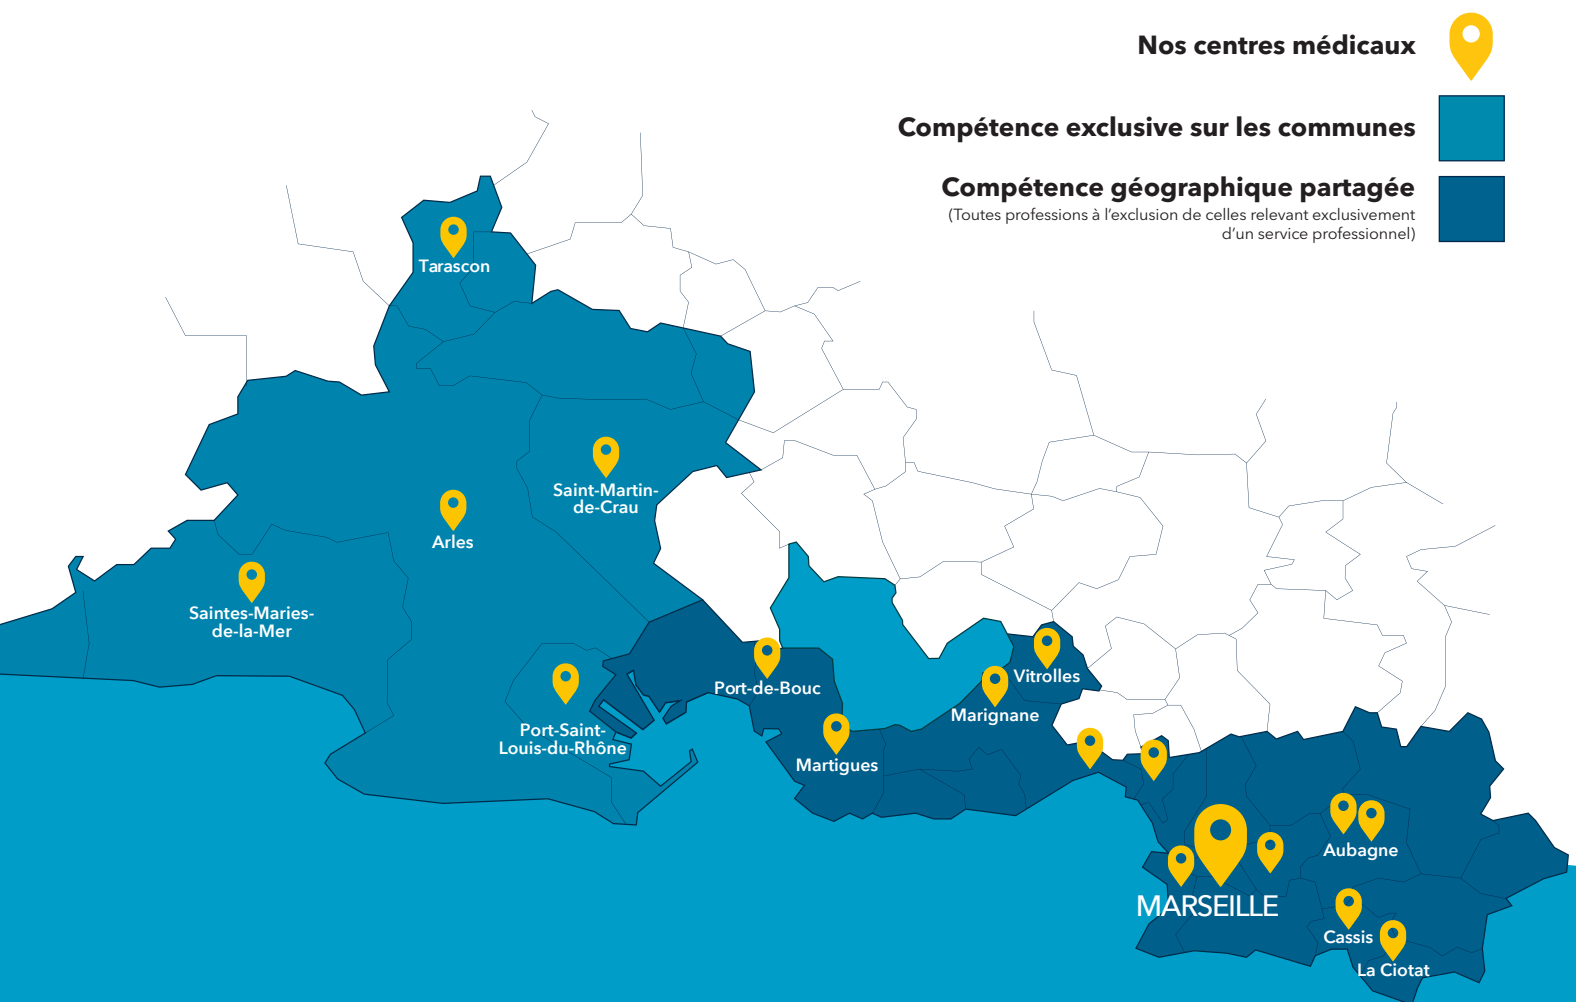

# Compétences géographiques interprofessionnelles AISMT13

Agrément délivré par la DREETS

## Communes relevant de la compétence AISMT13 :

Allauch | Arles | Aubagne | Aureille | Auriol | Carnoux | Carry-le-Rouet | Cassis | Ceyreste | Châteauneuf-les-Martigues  
Cuges-les-Pins | Ensues-la-Redonne | Fontvielle | Fos-sur-Mer | Gémenos | Gignac-la-Nerthe | La Bouilladisse  
La Ciotat | La Destrousse | La Penne-sur-Huveaune | Le Rove | Les-Baux-de-Provence | Marignane  
Marseille (tous arrondissements) | Martigues | Mas-Blanc-des-Alpilles | Maussane-les-Alpilles | Mouriès | Paradou  
Peypin | Plan-de-Cuques | Port-de-Bouc | Port-Saint-Louis-du-Rhône | Roquefort-la-Bédoule | Roquevaire  
Saint-Etienne-du-Grès | Saintes-Maries-de-la-Mer | Saint-Martin-de-Crau | Saint-Mitre-les-Remparts  
Saint-Pierre-de-Mézoargues | Saint-Victoret | Sausset-les-Pins | Tarascon | Vitrolles

## Vous souhaitez adhérer ?

Pour devenir adhérent, votre entreprise doit être implantée sur une commune relevant de la compétence de **l'AISMT13**.